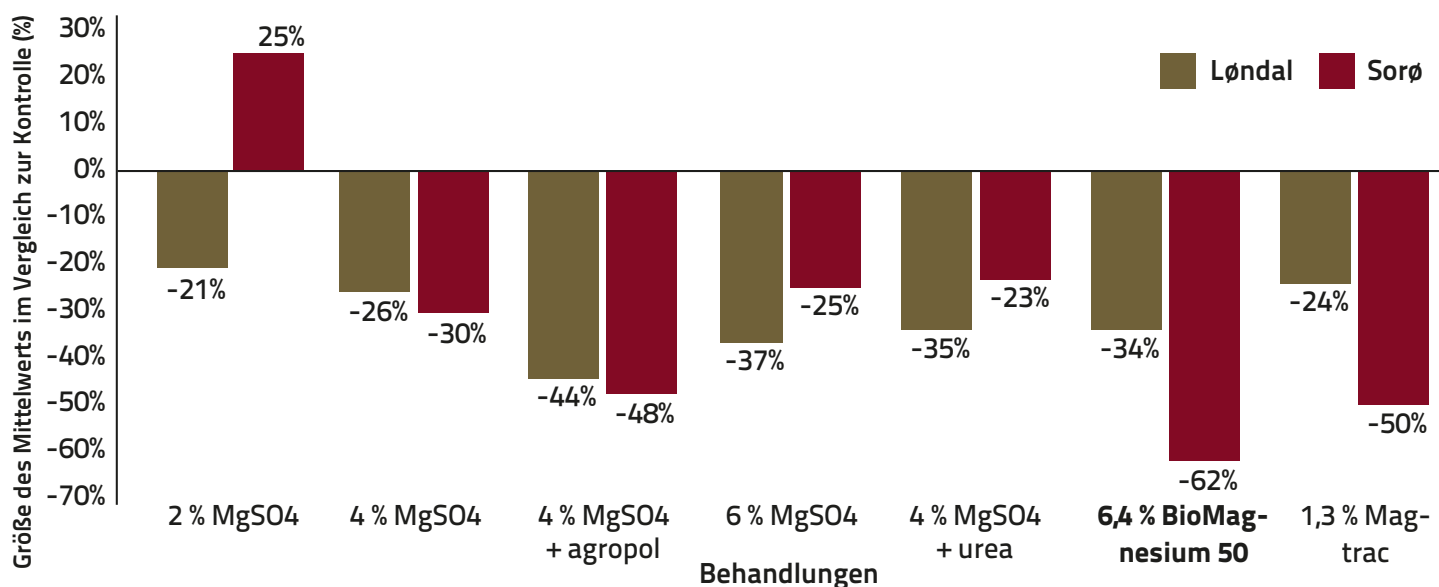

Versuche

Nadelfall in Weihnachtsbäumen

Nadelfall oder "nackte Schultern" ist leider in vielen Weihnachtsbaumkulturen ein bekanntes Problem. Mit BioMagnesium 50 von BioNutria können Sie mehrmals in der Saison für die Zufuhr leicht verfügbaren Magnesiums sorgen.

Danske Juletræer hat in einer Reihe von Experimenten die Wirkung verschiedener Magnesiumumlösungen auf "nackte Schultern" getestet.

Hier erweist sich BioNutrias BioMagnesium 50 und BioKobber 70 als sehr geeignet.

BioNutrias Produkte sind vollständig mit Schwefel und Läusemitteln mischbar und können daher beim Sprühen gegen Schädlinge mit ausgebracht werden.

Vorkommen von Nadelfall im Vergleich zur Kontrollbehandlung

Von Danske Juletræer durchgeführte versuche.